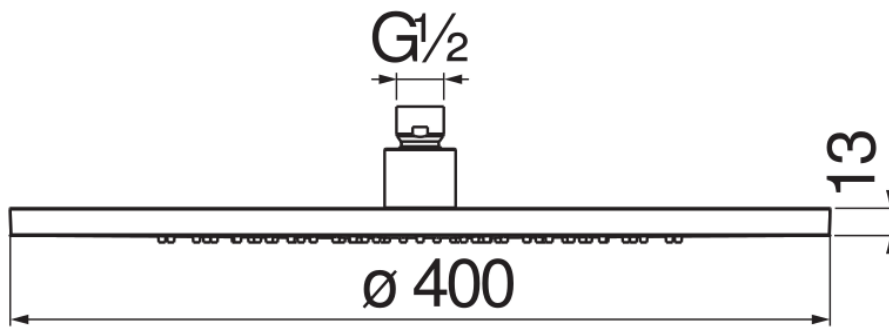

SPECIFICHE

Soffione a snodo

Chrome

Dimensione  $\varnothing$  400 mm

Getto pioggia

Imballo: 48 x 51 x 13,3 cm / 0,032558 m<sup>3</sup> / 5,8 kg

DIAGRAMMA DI PORTATA: ACQUA CALDA/FREDDA

— Getto pioggia