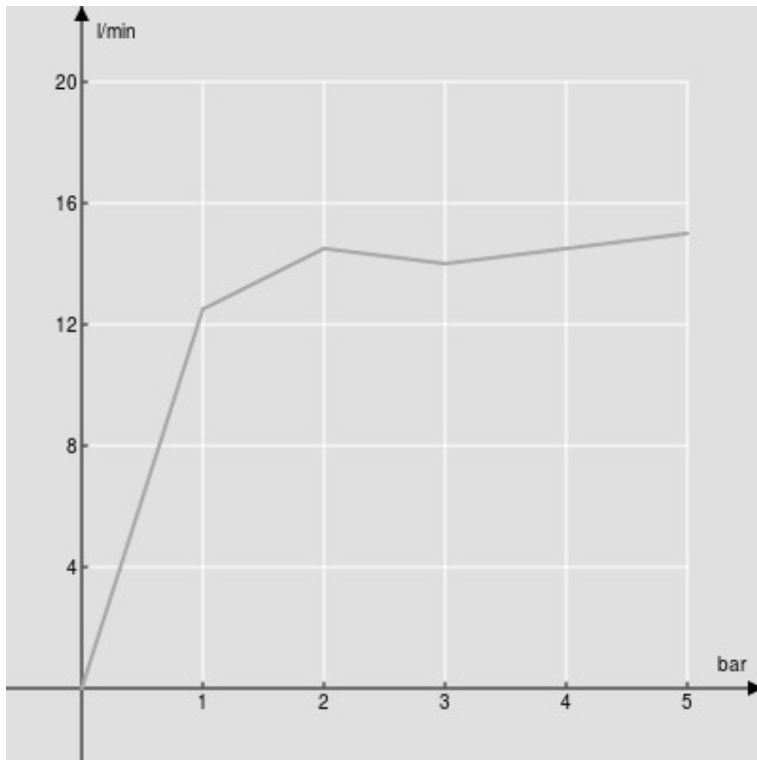

SPECIFICHE

Soffione a snodo

Chrome

Dimensione  $\varnothing$  400 mm

Getto pioggia

Imballo: 48 x 51 x 13,3 cm / 0,032558 m<sup>3</sup> / 5,8 kg

DIAGRAMMA DI PORTATA: ACQUA CALDA/FREDDA

— Getto pioggia